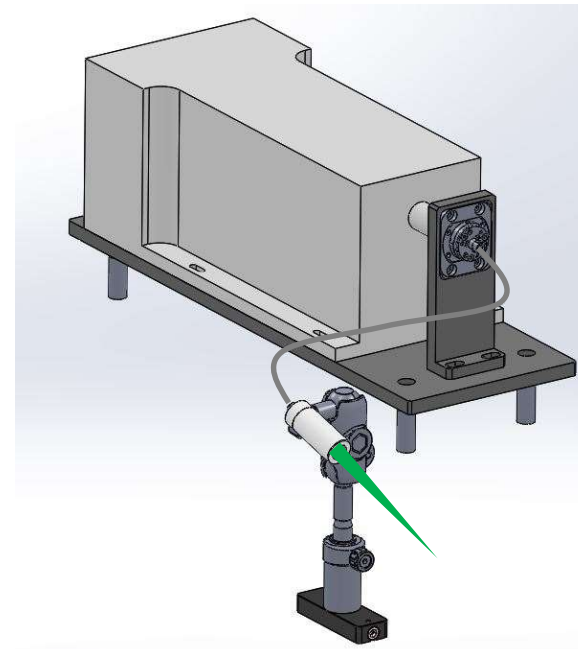

CW Laser용 Fiber Coupling & Focusing Module

- ▶ 빔을 자유롭게 test sample에 조사 시키기 위해 제작
- ▶ CW green laser
- ▶ Beam delivery with single mode fiber
- ▶ 70mm working distance (focusing module)
- ▶ Spot size ~300um at target

② Beam profile 측정 (at 70mm)